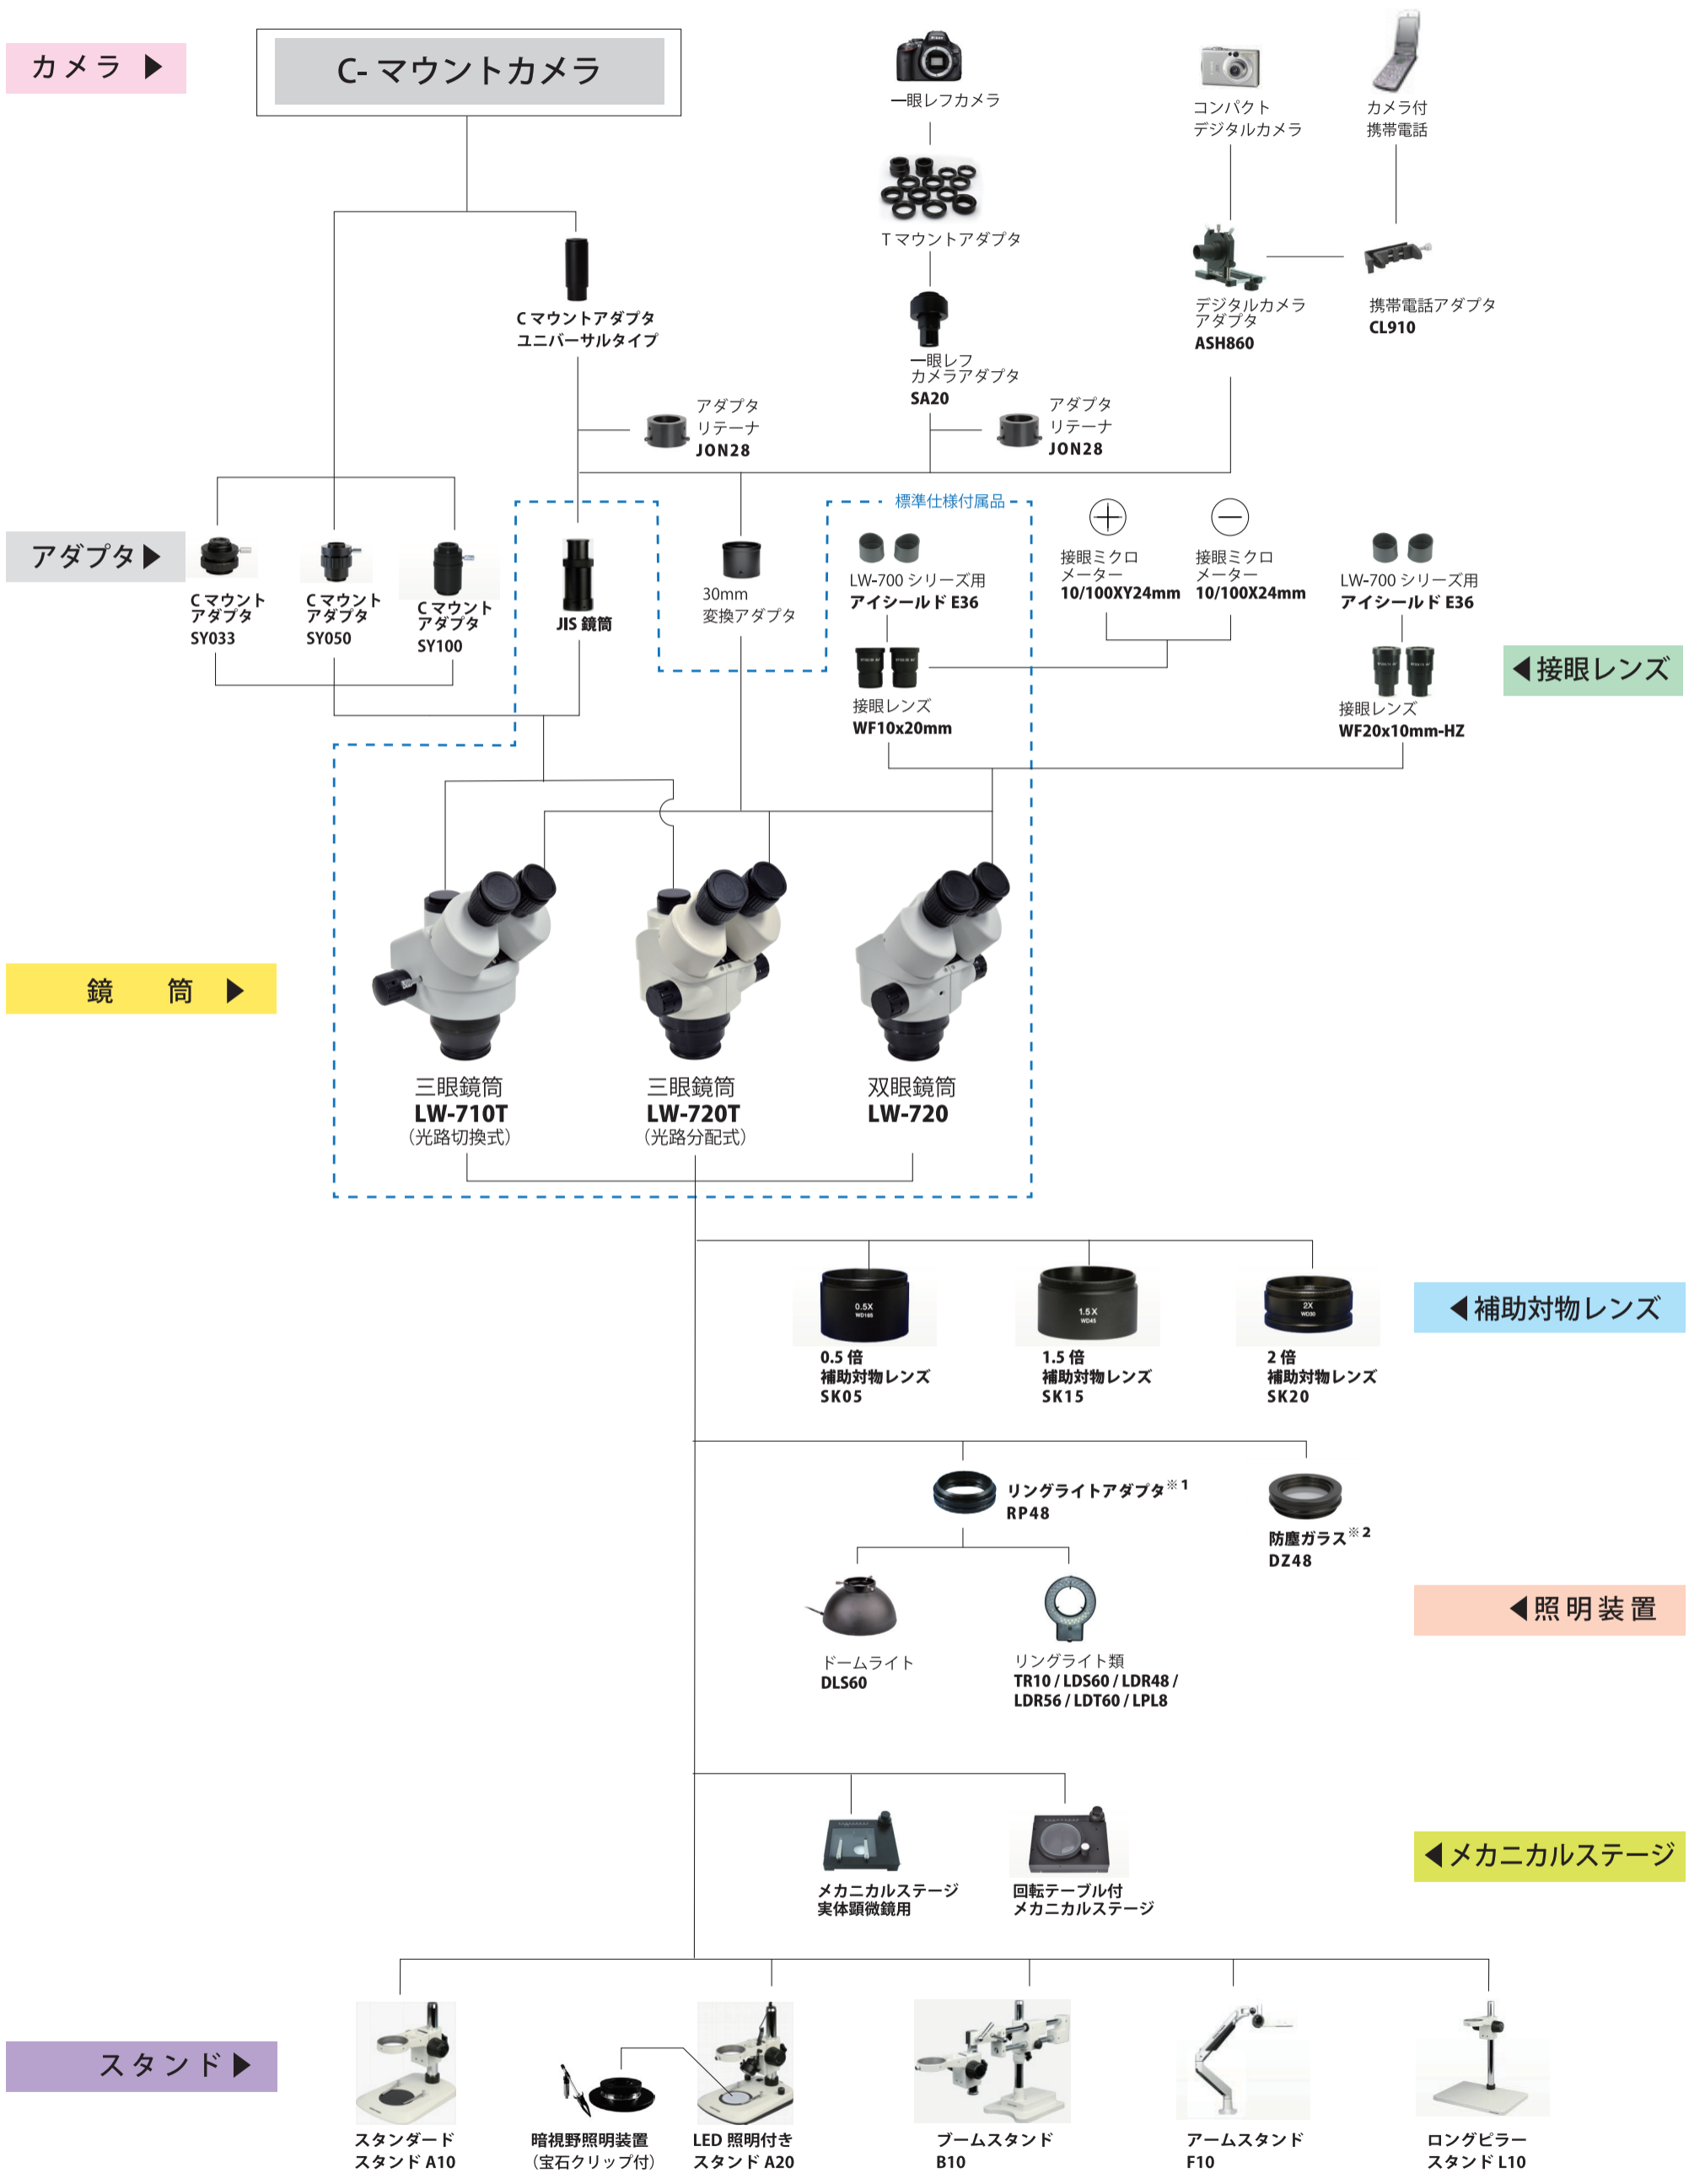

WRAYMER ズーム型実体顕微鏡 LW-710T/720T/720 システムチャート

※1 リングライト類、ドームライトおよび CLS80 のリングライトガイドの取り付けには、リングライトアダプタ RP48 が必要です。但し、SK20 をご使用の場合は必要ありません。

※2 LW-710T/720T/720T 各鏡筒、補助対物レンズ SK05,SK1 の下部に取り付け可能です。但し、補助対物レンズ SK20 に取り付けることは出来ません。